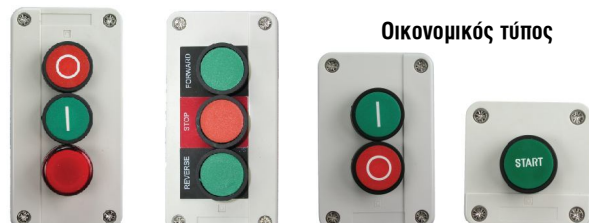

Μπουτονιέρες στεγανές IP65

IP 65

ΤΥΠΟΣ	ΜΠΟΥΤΟΝ	ΚΩΔΙΚΟΣ BXF	ΚΩΔΙΚΟΣ (*) Οικον. τύπος CA-BX
BXF - 1A	START	360.14.010	360.16.010
BXF - 2	START - STOP	360.14.020	360.16.020
BXF - 3A	FOR - STOP - REV	360.14.030	360.16.030
BXF - 3C	START - STOP - LAMP	360.14.040	360.16.040
BXF - 5	START - STOP - ΜΑΝΙΤΑΡΙ ΜΑΝΔΑΛΩΣΗ - LAMP 75% - LAMP 100%	360.14.050	-

▷ (*) Οικονομικός τύπος με κουτιά CA - BX και μπουτόν FPB

BXF - 5 (360.14.060) BXF - 3C (360.14.040) BXF - 3A (360.14.030) BXF - 2 (360.14.020) BXF - 1A (360.14.010)

CA-BX 303 (360.16.040) CA-BX 301 (360.16.030) CA-BX 201 (360.16.020) CA-BX 101 (360.16.010)

Στεγανές IP65

Οικονομικός τύπος

Μπουτονιέρες στεγανές, χωρίς μπουτόν, οικονομικός τύπος

ΤΥΠΟΣ	ΘΕΣΕΙΣ	ΚΩΔΙΚΟΣ Οικον. τύπος
CA - BX1	1	360.18.010
CA - BX2	2	360.18.020
CA - BX3	3	360.18.030
CA - BX4	4	360.18.040
CA - BX5	5	360.18.050
CA - BX6	6	360.18.060

FS - 4 (365.12.010 - 365.12.020) FS - 5 (365.12.030 - 365.12.040)

250V
10A

Ποδοδιακόπτες μίνι

GAMSCO

250V 10A

ΤΥΠΟΣ	ΕΠΑΦΕΣ	ΠΕΡΙΓΡΑΦΗ	ΚΩΔΙΚΟΣ
FS - 2	1NO / 1NC push - off	Πλαστικός	365.10.010
FS - 3	1NO / 1NC push - off	Μεταλλικός	365.10.020