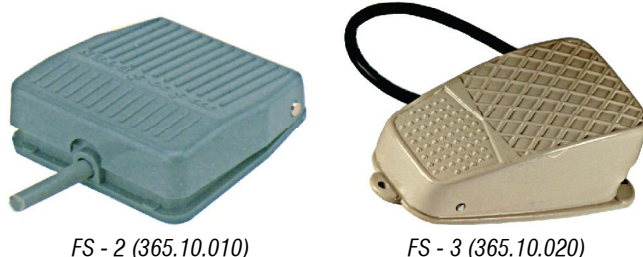

▷ (*) Οικονομικός τύπος με κουτιά CA - BX και μπουτόν FPB

BXF - 5 (360.14.060) BXF - 3C (360.14.040) BXF - 3A (360.14.030) BXF - 2 (360.14.020) BXF - 1A (360.14.010)

CA-BX 303 (360.16.040) CA-BX 301 (360.16.030) CA-BX 201 (360.16.020) CA-BX 101 (360.16.010)

CA - BX6 (360.18.060) CA - BX5 (360.16.050) CA - BX4 (360.16.040) CA - BX3 (360.16.030) CA - BX2 (360.16.020) CA - BX1 (360.16.010)

Οικονομικός
τύπος

Ποδοδιακόπτες μεταλλικοί, βαρέως τύπου

GAMSCO

ΤΥΠΟΣ	ΕΠΑΦΕΣ	ΠΕΡΙΓΡΑΦΗ	ΚΩΔΙΚΟΣ
FS - 4	1NO / 1NC push - off	Χωρίς κάλυμμα	365.12.010
FS - 4	2NO / 2NC push - off	Χωρίς κάλυμμα	365.12.020
FS - 5	1NO / 1NC push - off	Με κάλυμμα	365.12.030
FS - 5	2NO / 2NC push - off	Με κάλυμμα	365.12.040

FS - 4 (365.12.010 - 365.12.020) FS - 5 (365.12.030 - 365.12.040)

250V
10A

Ποδοδιακόπτες μίνι

GAMSCO

250V 10A

ΤΥΠΟΣ	ΕΠΑΦΕΣ	ΠΕΡΙΓΡΑΦΗ	ΚΩΔΙΚΟΣ
FS - 2	1NO / 1NC push - off	Πλαστικός	365.10.010
FS - 3	1NO / 1NC push - off	Μεταλλικός	365.10.020