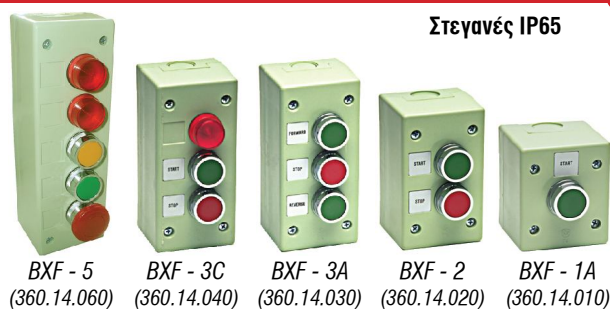

Μπουτονιέρες στεγανές IP65

IP 65

ΤΥΠΟΣ	ΜΠΟΥΤΟΝ	ΚΩΔΙΚΟΣ BXF	ΚΩΔΙΚΟΣ (*) Οικον. τύπος CA-BX
BXF - 1A	START	360.14.010	360.16.010
BXF - 2	START - STOP	360.14.020	360.16.020
BXF - 3A	FOR - STOP - REV	360.14.030	360.16.030
BXF - 3C	START - STOP - LAMP	360.14.040	360.16.040
BXF - 5	START - STOP - ΜΑΝΙΤΑΡΙ ΜΑΝΔΑΛΩΣΗ - LAMP 75% - LAMP 100%	360.14.050	-

▷ (*) Οικονομικός τύπος με κουτιά CA - BX και μπουτόν FPB

BXF - 5 (360.14.060) BXF - 3C (360.14.040) BXF - 3A (360.14.030) BXF - 2 (360.14.020) BXF - 1A (360.14.010)

CA-BX 303 (360.16.040) CA-BX 301 (360.16.030) CA-BX 201 (360.16.020) CA-BX 101 (360.16.010)

Στεγανές IP65

Οικονομικός τύπος

Μπουτονιέρες στεγανές, χωρίς μπουτόν, οικονομικός τύπος

ΤΥΠΟΣ	ΘΕΣΕΙΣ	ΚΩΔΙΚΟΣ Οικον. τύπος
CA - BX1	1	360.18.010
CA - BX2	2	360.18.020
CA - BX3	3	360.18.030
CA - BX4	4	360.18.040
CA - BX5	5	360.18.050
CA - BX6	6	360.18.060

FS - 4 (365.12.010 - 365.12.020) FS - 5 (365.12.030 - 365.12.040)

250V
10A

Ποδοδιακόπτες μίνι

GAMSCO

250V 10A

ΤΥΠΟΣ	ΕΠΑΦΕΣ	ΠΕΡΙΓΡΑΦΗ	ΚΩΔΙΚΟΣ
FS - 2	1NO / 1NC push - off	Πλαστικός	365.10.010
FS - 3	1NO / 1NC push - off	Μεταλλικός	365.10.020