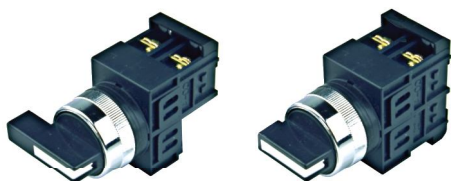

ΜΠΟΥΤΟΝ Φ22 / Φ30

ΤΥΠΟΣ	ΧΡΩΜΑ	ΚΩΔΙΚΟΣ
FPB 22MP 01R	Κόκκινο	153.10.010
FPB 22MP 10G	Πράσινο	153.10.020

**10A / 600V
IP 65**

▷ Συσκευασία: 10 τεμ.

ΜΠΟΥΤΟΝ ΦΩΤΕΙΝΟ Φ22 / Φ30 ΜΕ ΛΥΧΝΙΑ E10

ΤΥΠΟΣ	ΧΡΩΜΑ	ΚΩΔΙΚΟΣ
IDSE 22MP 01R	Κόκκινο	153.12.010
IDSE 22MP 10G	Πράσινο	153.12.020
IDSE 22MP 10Y	Κίτρινο	153.12.030

ΔΙΑΚΟΠΤΗΣ Φ22 / Φ30

ΤΥΠΟΣ	ΘΕΣΕΙΣ	ΚΩΔΙΚΟΣ
LKOS 22MP 201 Μακριά χειρολαβή	0 - 1	153.14.010
LKOS 22MP 320 Μακριά χειρολαβή	1 - 0 - 2	153.14.020
SKOS 22MP 201 Κοντή χειρολαβή	0 - 1	153.14.030
SKOS 22MP 320 Κοντή χειρολαβή	1 - 0 - 2	153.14.040

**Οικονομικός
τύπος**

ΜΠΟΥΤΟΝ ΜΑΝΙΤΑΡΙ Φ22 / Φ30

ΤΥΠΟΣ	ΧΡΩΜΑ	ΚΩΔΙΚΟΣ
MPB 22MP 01R Χωρίς μανδάλωση	Κόκκινο	153.16.010
LMB 22MP 01R Με μανδάλωση	Κόκκινο	153.16.020
AE - 22 Φωτεινό μανιτάρι με μανδάλωση	Κόκκινο	153.16.030