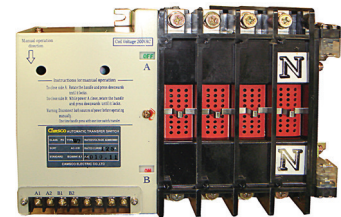

Τετραπολική μεταγωγική διακόπτες γεννητριών τριών θέσεων 1-0-2

GAMSCO

Μεταγωγική διακόπτες γεννητριών τριών θέσεων 1 - 0 - 2

ΤΥΠΟΣ	ΕΝΤΑΣΗ (A)	ΠΟΛΟΙ (P)	ΙΣΧΥΣ 380V AC3 (KW)	ΔΙΑΣΤΑΣΕΙΣ Υ x Π x Β (mm)	ΒΑΡΟΣ (Kg)	ΚΩΔΙΚΟΣ
WN3 63A	63	4	30	190 x 226 x 112	6.2	130.42.010
WN3 200A	200	4	97	194 x 298 x 112	7.3	130.42.020
WN3 400A	400	4	193	290 x 410 x 132	16.2	130.42.030
WN3 630A	630	4	305	390 x 470 x 160	25.0	130.42.040
WN3 800A	800	4	387	390 x 470 x 160	42.0	130.42.050
WN3 1000A	1000	4	484	390 x 530 x 160	49.0	130.42.060
WN3 1250A	1250	4	605	390 x 530 x 160	51.0	130.42.070
WN3 1600A	1600	4	775	390 x 610 x 160	59.0	130.42.080
WN3 2000A	2000	4	969	390 x 610 x 160	135.0	130.42.090

- ▷ Τάση: 380V / 400V
- ▷ 2NO / 2NC: 230V, 2.5A
- ▷ Αυτόματη / Χειροκίνητη λειτουργία

Τετραπολική μεταγωγική διακόπτες γεννητριών δύο θέσεων 1-2

GAMSCO

Μεταγωγική διακόπτες ATS για Η/Ζ, δύο θέσεων 1 - 2

WN2 125A	125	4	200 x 278 x 112	6.8	130.40.010
WN2 250A	250	4	200 x 298 x 112	7.3	130.40.020
WN2 400A	400	4	410 x 290 x 132	15.0	130.40.030

Ελεγκτές μεταγωγικών διακοπών

GAMSCO

ΕΛΕΓΚΤΕΣ ΤΩΝ ΜΕΤΑΓΩΓΙΚΩΝ ΔΙΑΚΟΠΤΩΝ WN3

ΤΥΠΟΣ	ΠΕΡΙΓΡΑΦΗ	ΚΩΔΙΚΟΣ
ATS - ST	Ο ελεγκτής ATS - ST επιτρέπει τις 3 φάσεις της ΔΕΗ και της γεννήτριας και συνδέεται με τον διακόπτη WN3 δίνοντάς του τις εντολές μεταγωγής. Σε περίπτωση υπέρτασης, πτώσης τάσης ή απώλειας του δικτύου, δίνει εντολή εκκίνησης στην γεννήτρια (remote start) και εντολή μεταγωγής στον διακόπτη. Όταν η τάση δικτύου επανέλθει στα επιθυμητά επίπεδα, επαναφέρει τον διακόπτη στην αρχική θέση και σταματά την γεννήτρια. Όλοι οι χρόνοι καθυστέρησης και μεταγωγής είναι ρυθμιζόμενοι.	130.44.010
ATS - ST small	Όργανο (διαστάσεων 96x96mm) ελέγχου μεταγωγικών διακοπών	130.44.020