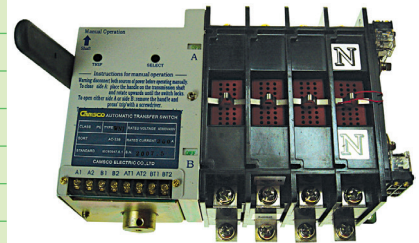

Τετραπολική μεταγωγική διακόπτες γεννητριών τριών θέσεων 1-0-2

GAMSCO

Μεταγωγική διακόπτες γεννητριών τριών θέσεων 1 - 0 - 2

ΤΥΠΟΣ	ΕΝΤΑΣΗ (A)	ΠΟΛΟΙ (P)	ΙΣΧΥΣ 380V AC3 (KW)	ΔΙΑΣΤΑΣΕΙΣ Υ x Π x Β (mm)	ΒΑΡΟΣ (Kg)	ΚΩΔΙΚΟΣ
WN3 63A	63	4	30	190 x 226 x 112	6.2	130.42.010
WN3 200A	200	4	97	194 x 298 x 112	7.3	130.42.020
WN3 400A	400	4	193	290 x 410 x 132	16.2	130.42.030
WN3 630A	630	4	305	390 x 470 x 160	25.0	130.42.040
WN3 800A	800	4	387	390 x 470 x 160	42.0	130.42.050
WN3 1000A	1000	4	484	390 x 530 x 160	49.0	130.42.060
WN3 1250A	1250	4	605	390 x 530 x 160	51.0	130.42.070
WN3 1600A	1600	4	775	390 x 610 x 160	59.0	130.42.080
WN3 2000A	2000	4	969	390 x 610 x 160	135.0	130.42.090

- ▷ Τάση: 380V / 400V
- ▷ 2NO / 2NC: 230V, 2.5A
- ▷ Αυτόματη / Χειροκίνητη λειτουργία

Τετραπολική μεταγωγική διακόπτες γεννητριών δύο θέσεων 1-2

GAMSCO

Μεταγωγική διακόπτες ATS για Η/Ζ, δύο θέσεων 1 - 2

WN2 125A	125	4	200 x 278 x 112	6.8	130.40.010
WN2 250A	250	4	200 x 298 x 112	7.3	130.40.020
WN2 400A	400	4	410 x 290 x 132	15.0	130.40.030

Ελεγκτές μεταγωγικών διακοπών

GAMSCO

ΕΛΕΓΚΤΕΣ ΤΩΝ ΜΕΤΑΓΩΓΙΚΩΝ ΔΙΑΚΟΠΤΩΝ WN3

ΤΥΠΟΣ	ΠΕΡΙΓΡΑΦΗ	ΚΩΔΙΚΟΣ
ATS - ST	Ο ελεγκτής ATS - ST επιτρέπει τις 3 φάσεις της ΔΕΗ και της γεννήτριας και συνδέεται με τον διακόπτη WN3 δίνοντάς του τις εντολές μεταγωγής. Σε περίπτωση υπέρτασης, πτώσης τάσης ή απώλειας του δικτύου, δίνει εντολή εκκίνησης στην γεννήτρια (remote start) και εντολή μεταγωγής στον διακόπτη. Όταν η τάση δικτύου επανέλθει στα επιθυμητά επίπεδα, επαναφέρει τον διακόπτη στην αρχική θέση και σταματά την γεννήτρια. Όλοι οι χρόνοι καθυστέρησης και μεταγωγής είναι ρυθμιζόμενοι.	130.44.010
ATS - ST small	Όργανο (διαστάσεων 96x96mm) ελέγχου μεταγωγικών διακοπών	130.44.020