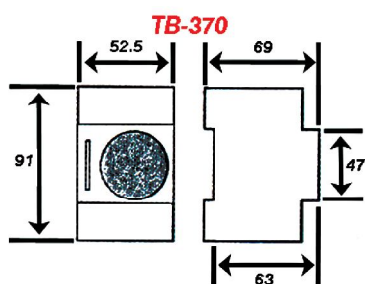

Προσοχή:

- ▷ Οι μπαταρίες δεν αντικαθίστανται.
- ▷ Οι χρονοδιακόπτες δεν λειτουργούν όταν η μπαταρία αχρηστευθεί. Τότε χρειάζεται αλλαγή του χρονοδιακόπτη.
- ▷ Εγγύηση δίδεται ένα χρόνο από την έκδοση του τιμολογίου.

ΤΥΠΟΣ	ΠΕΡΙΓΡΑΦΗ	ΚΩΔΙΚΟΣ
TB - 370	Χρονοδιακόπτης πλαστικός ράγας με μεταλλικές ακίδες, και επί τοίχου, με εφεδρεία: 150 ώρες. Επαναφορτιζόμενες μπαταρίες: AAA1.5V (εύκολη αντικατάσταση από την πρόσοψη). Ρυθμίσεις On - Off: 96. Ρύθμιση ανά 15 λεπτά. 230V AC, 15A	280.12.010
TB - 45 mini	Μini χρονοδιακόπτης ράγας, 24ωρος, με εφεδρεία: 100 ώρες. Έχει το μέγεθος μιας ασφάλειας. Ρύθμιση: ανά 15 λεπτά. 250V AC, 16A	280.12.020

Αναλογικοί χρονοδιακόπτες

GAMSCO

ΤΥΠΟΣ	ΠΕΡΙΓΡΑΦΗ	ΚΩΔΙΚΟΣ
TB - 35	Χρονοδιακόπτης μεταλλικός απλός επίτοιχος, 24ωρος, με επιλογή: 50/60HZ. Ρύθμιση: ανά 15 λεπτά. 230V, 20A	280.10.010
TB - 35ME	Χρονοδιακόπτης μεταλλικός επίτοιχος, 100 ώρες εφεδρεία, αντικατάσταση μπαταρίας. Ρύθμιση: ανά 15 λεπτά. 230V, 15A	280.10.020
TB - 35E	Χρονοδιακόπτης πλαστικός επίτοιχος, 24ωρος, 100 ώρες εφεδρεία, αντικατάσταση μπαταρίας. Ρύθμιση: ανά 15 λεπτά. 230V, 15A	280.10.030
	Μπαταρία ανταλλακτική για τους χρονοδιακόπτες TB - 35ME και TB - 35E	280.10.095
TB - 17	Χρονοδιακόπτης πλαστικός απλός, επίτοιχος και ράγας, 24ωρος. Ρύθμιση: ανά 30 λεπτά. 230V, 10A	280.10.040
TB - 37	Χρονοδιακόπτης πόρτας πίνακα, απλός. Χειροκίνητη επιλογή: On - Auto - Off. Ρύθμιση: ανά 15 λεπτά	280.10.050