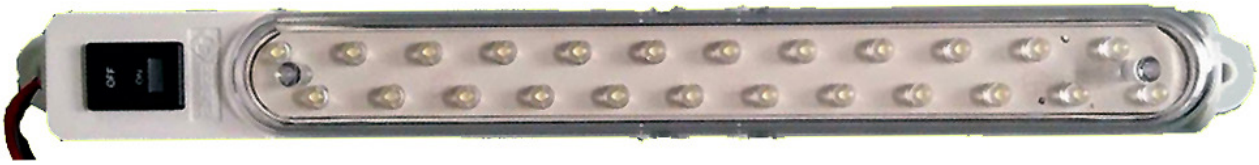

Μπουτόν διαιρούμενα Φ22, απολύτως στεγανά IP65, NORA

ΦΩΤΙΣΤΙΚΟ ΠΙΝΑΚΑ LED

ΤΥΠΟΣ	ΦΩΤΙΣΤΙΚΟ ΠΙΝΑΚΑ LED	ΚΩΔΙΚΟΣ
PB23	Φωτιστικό πίνακα σταθερής τοποθέτησης με δυνατότητα περιστροφής	150.24.080
PB24	Φωτιστικό πίνακα με μαγνήτη για εύκολη εγκατάσταση	150.24.081

ΚΛΕΙΔΙ ΔΙΑΚΟΠΤΗΣ

ΤΥΠΟΣ	ΠΕΡΙΓΡΑΦΗ	ΚΩΔΙΚΟΣ
ESK2C-2-23	0-1-ΕΠ	150.12.60
ESK2C-2-22	0-1-Απόσυρση: 0&1	150.12.70
ESK2C-2-21	0-1-Απόσυρση: 0	150.12.080

ΜΠΟΥΤΟΝ ΔΙΠΛΟ LED

ΤΥΠΟΣ	ΘΕΣΕΙΣ	ΚΩΔΙΚΟΣ
PB22 - N4 1NO+1NC	0 - 1	150.24.070

ΜΠΟΥΤΟΝ ΜΑΝΙΤΑΡΙ

ΤΥΠΟΣ	ΠΕΡΙΓΡΑΦΗ	ΚΩΔΙΚΟΣ
ESL2C-4 01/1NC	Με μανδάλωση	150.24.050
ESM2C-4 01/1NC	Χωρίς μανδάλωση	Κ.Ε.

ΒΟΜΒΗΤΗΣ Φ22

ΤΥΠΟΣ	ΒΟΜΒΗΤΗΣ Φ22	ΚΩΔΙΚΟΣ
PB26	230V	150.24.073

ΕΠΑΦΕΣ ΜΠΟΥΤΟΝ

ΤΥΠΟΣ	ΕΠΑΦΕΣ ΜΠΟΥΤΟΝ	ΚΩΔΙΚΟΣ
EC - 20 - 01 1NC	NC Κόκκινο	150.26.010
EC - 20 - 10 1NO	NO Πράσινο	150.26.010

ΤΑΜΠΕΛΕΣ ΓΙΑ ΜΠΟΥΤΟΝ Φ22

ΠΕΡΙΓΡΑΦΗ	ΚΩΔΙΚΟΣ
ON, OFF, OFF - ON, START, STOP, 0 - 1, 1 - 0 - 2, DOWN, RESET, RUN, SLOW	172.12.*

Μπουτόν διαιρούμενα Φ22, απολύτως στεγανά IP65 S.B.

- ▷ Ανανεωμένη και εκσυγχρονισμένη σειρά μπουτόν σύμφωνα με τους Διεθνείς κανονισμούς: EN 60529, NEMA, UL-508, και CE
- ▷ Μηχανική αντοχή 1.000.000 χρήσεις.
- ▷ Όλες οι λυχνίες τα φωτεινά μπουτόν και οι φωτεινοί διακόπτες είναι LED με 100.000 ώρες ζωής, σε πέντε χρώματα.