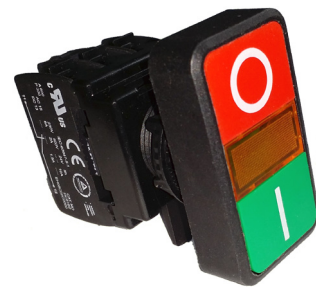

Μπουτόν διαιρούμενα Φ22, απολύτως στεγανά IP65, NORA

ΦΩΤΙΣΤΙΚΟ ΠΙΝΑΚΑ LED

ΤΥΠΟΣ	ΦΩΤΙΣΤΙΚΟ ΠΙΝΑΚΑ LED	ΚΩΔΙΚΟΣ
PB23	Φωτιστικό πίνακα σταθερής τοποθέτησης με δυνατότητα περιστροφής	150.24.080
PB24	Φωτιστικό πίνακα με μαγνήτη για εύκολη εγκατάσταση	150.24.081

ΚΛΕΙΔΙ ΔΙΑΚΟΠΤΗΣ

ΤΥΠΟΣ	ΠΕΡΙΓΡΑΦΗ	ΚΩΔΙΚΟΣ
ESK2C-2-23	0-1-ΕΠ	150.12.60
ESK2C-2-22	0-1-Απόσυρση: 0&1	150.12.70
ESK2C-2-21	0-1-Απόσυρση: 0	150.12.080

ΜΠΟΥΤΟΝ ΔΙΠΛΟ LED

ΤΥΠΟΣ	ΘΕΣΕΙΣ	ΚΩΔΙΚΟΣ
PB22 - N4 1NO+1NC	0 - 1	150.24.070

ΜΠΟΥΤΟΝ ΜΑΝΙΤΑΡΙ

ΤΥΠΟΣ	ΠΕΡΙΓΡΑΦΗ	ΚΩΔΙΚΟΣ
ESL2C-4 01/1NC	Με μανδάλωση	150.24.050
ESM2C-4 01/1NC	Χωρίς μανδάλωση	Κ.Ε.

ΒΟΜΒΗΤΗΣ Φ22

ΤΥΠΟΣ	ΒΟΜΒΗΤΗΣ Φ22	ΚΩΔΙΚΟΣ
PB26	230V	150.24.073

ΕΠΑΦΕΣ ΜΠΟΥΤΟΝ

ΤΥΠΟΣ	ΕΠΑΦΕΣ ΜΠΟΥΤΟΝ	ΚΩΔΙΚΟΣ
EC - 20 - 01 1NC	NC Κόκκινο	150.26.010
EC - 20 - 10 1NO	NO Πράσινο	150.26.010

ΤΑΜΠΕΛΕΣ ΓΙΑ ΜΠΟΥΤΟΝ Φ22

ΠΕΡΙΓΡΑΦΗ	ΚΩΔΙΚΟΣ
ON, OFF, OFF - ON, START, STOP, 0 - 1, 1 - 0 - 2, DOWN, RESET, RUN, SLOW	172.12.*

Μπουτόν διαιρούμενα Φ22, απολύτως στεγανά IP65 S.B.

- ▷ Ανανεωμένη και εκσυγχρονισμένη σειρά μπουτόν σύμφωνα με τους Διεθνείς κανονισμούς: EN 60529, NEMA, UL-508, και CE
- ▷ Μηχανική αντοχή 1.000.000 χρήσεις.
- ▷ Όλες οι λυχνίες τα φωτεινά μπουτόν και οι φωτεινοί διακόπτες είναι LED με 100.000 ώρες ζωής, σε πέντε χρώματα.